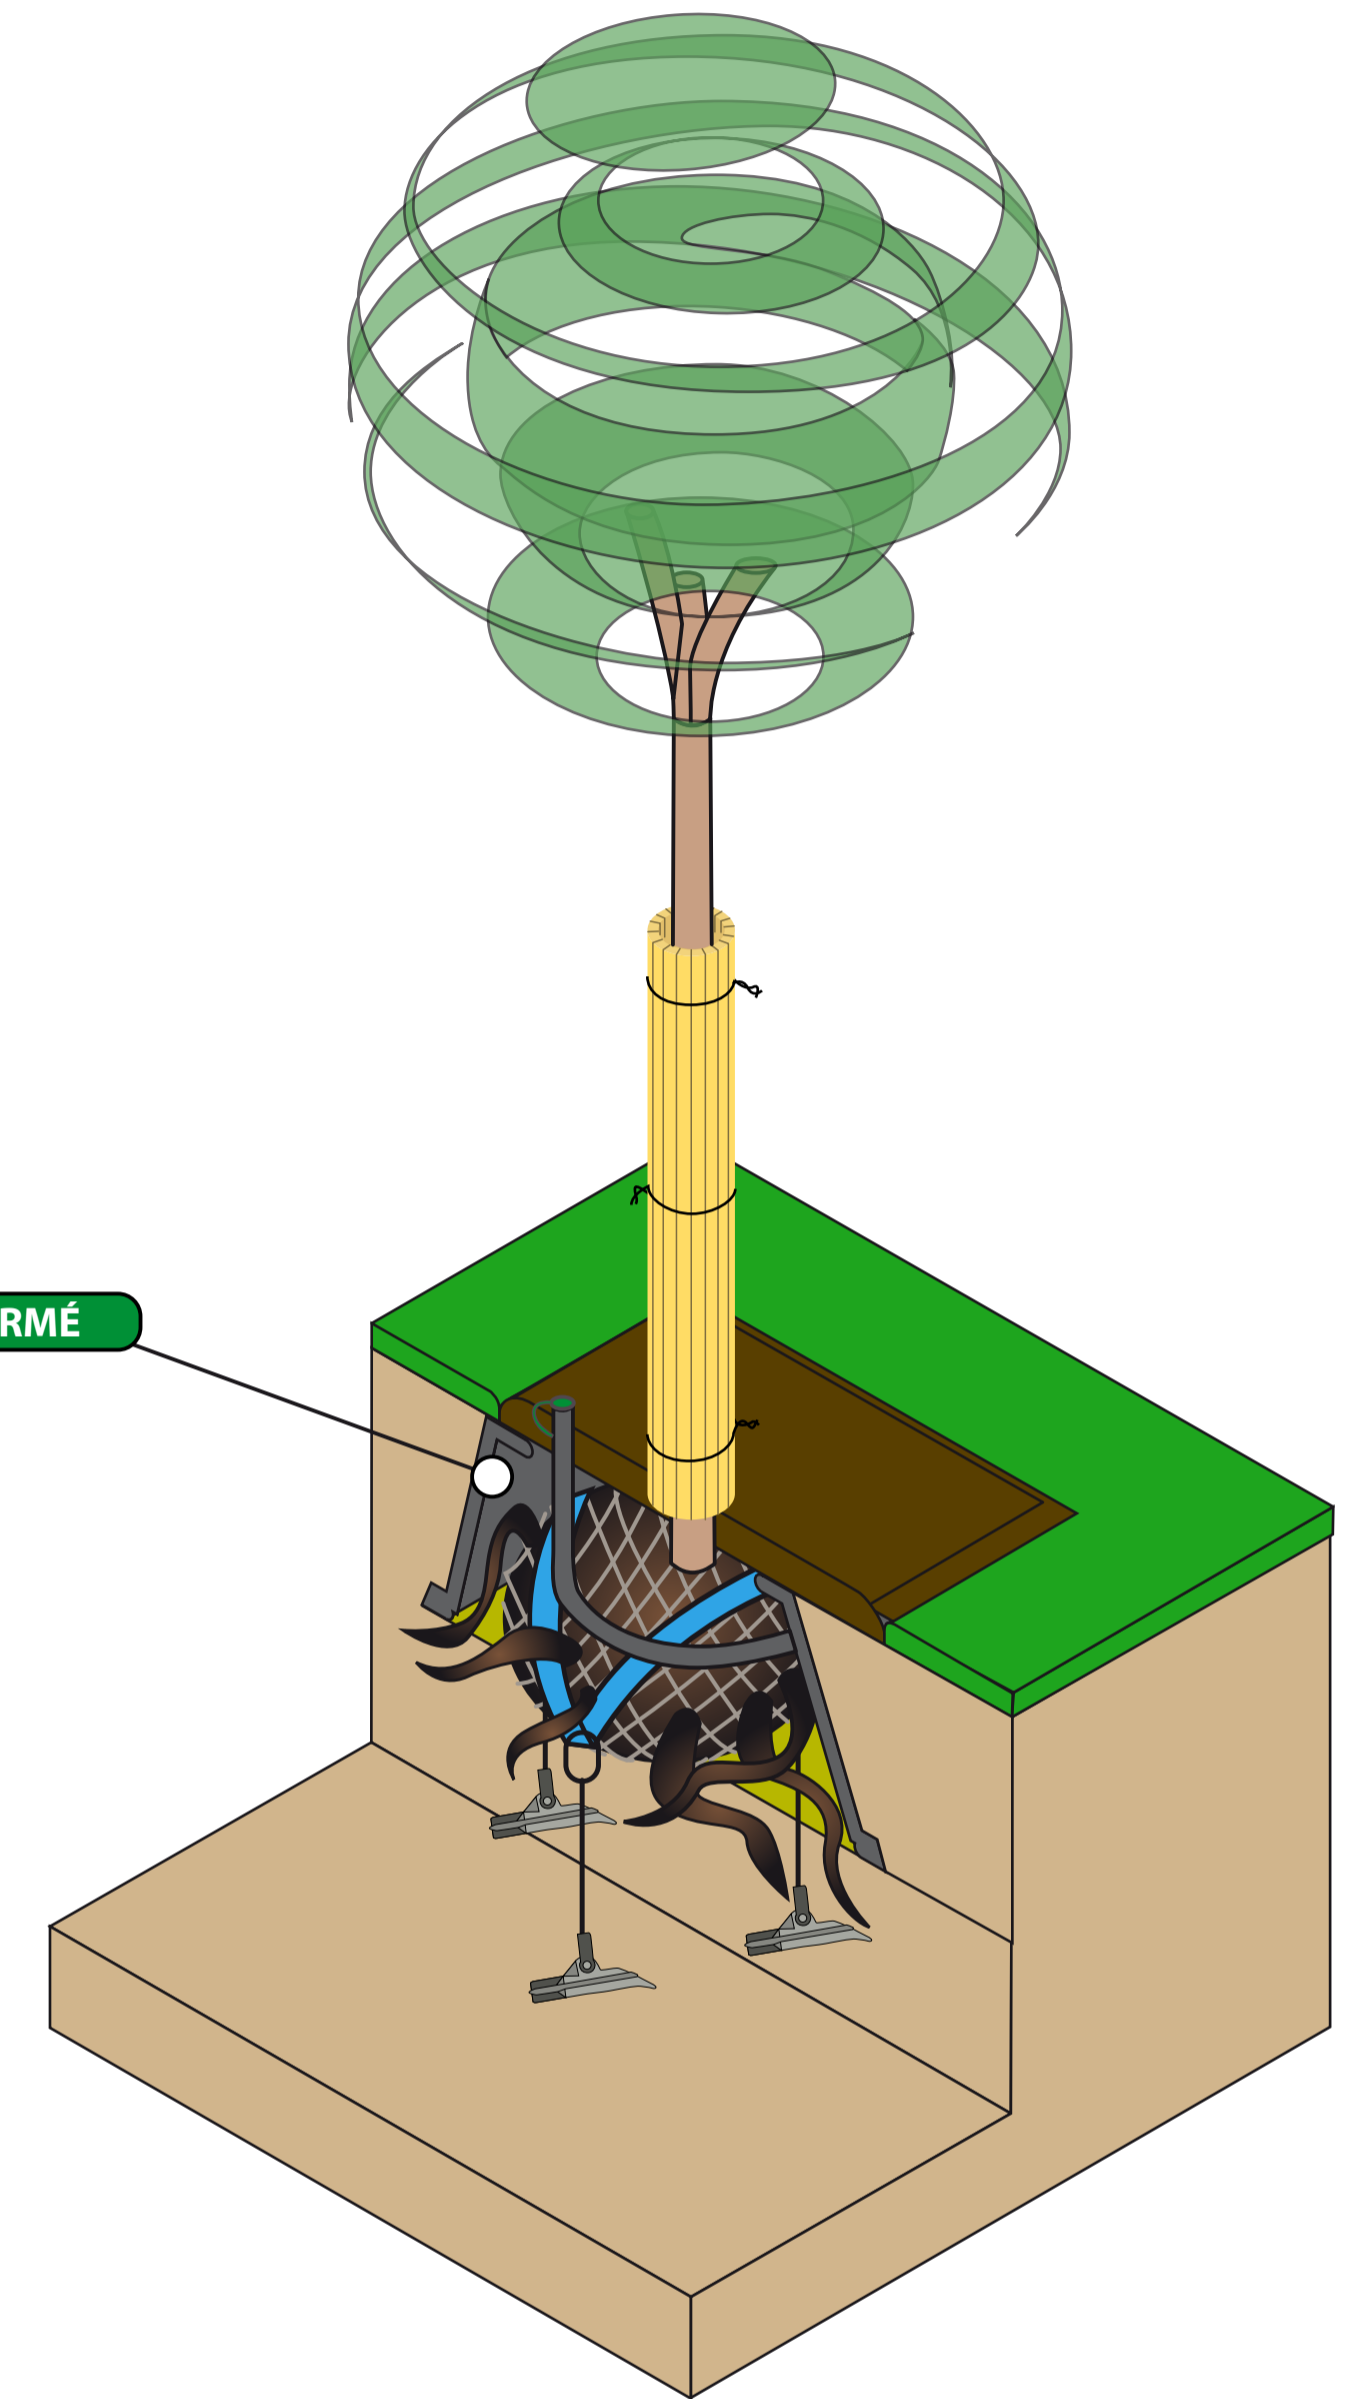

P40AF

PLANTCOTEX RACINE PRÉFORMÉ

Plantco france

Accessoires de plantation et d'aménagement
Tél : 05 49 84 58 30 - Fax : 05 49 84 58 31
info@plantco.fr - www.plantco.fr

Titre Outil d'aide à la plantation	Auteur : Plantco France
---------------------------------------	----------------------------

Taille A1	Référence : PACK 40 AF 40 hydro + 40RBKS + bambou 45 + plantcotex racine préformé
---------------------	--