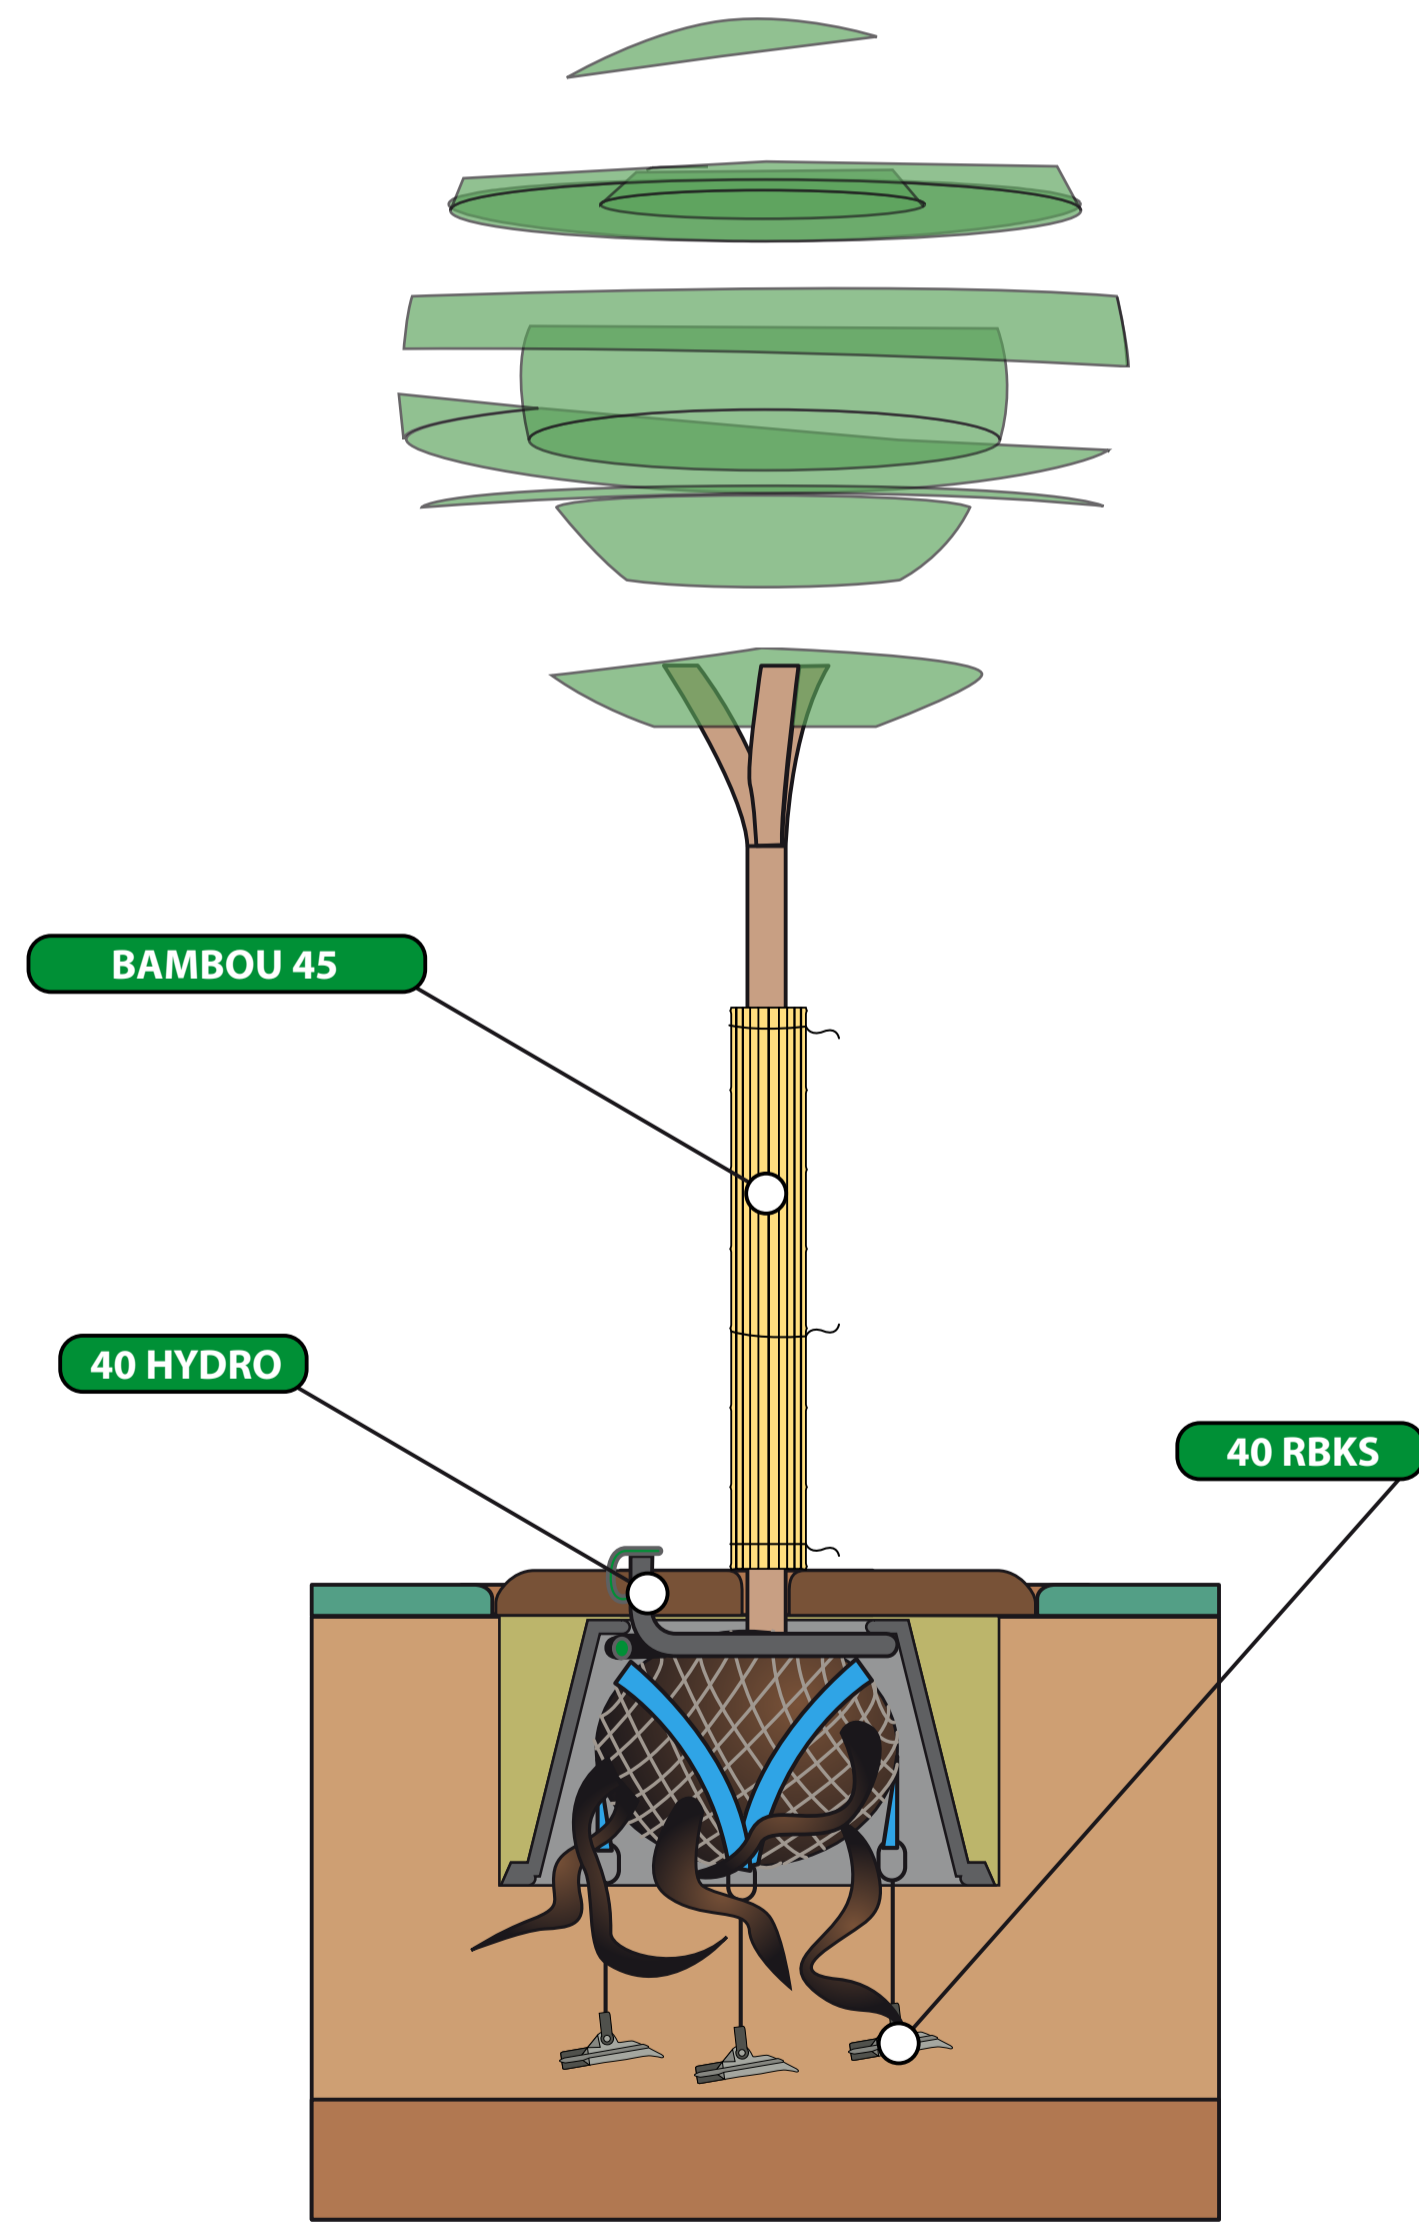

P40AF

PLANTCOTEX RACINE PRÉFORMÉ