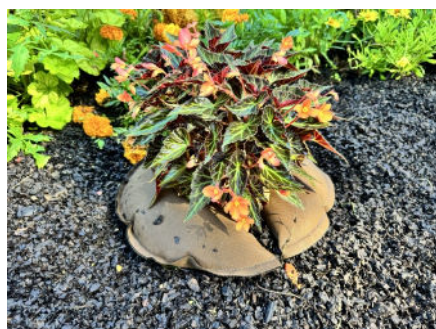

Descriptif CCTP :

Coussin d'arrosage circulaire composé d'une toile non tissée polypropylène de 110 gr/m², et d'un rétenteur d'eau (copolymère acrylique et acrylate de potassium réticulé). Disponible en 400 mm et 700 mm de diamètre. Type Plantco Tree'Bed™ L, XL ou équivalent.