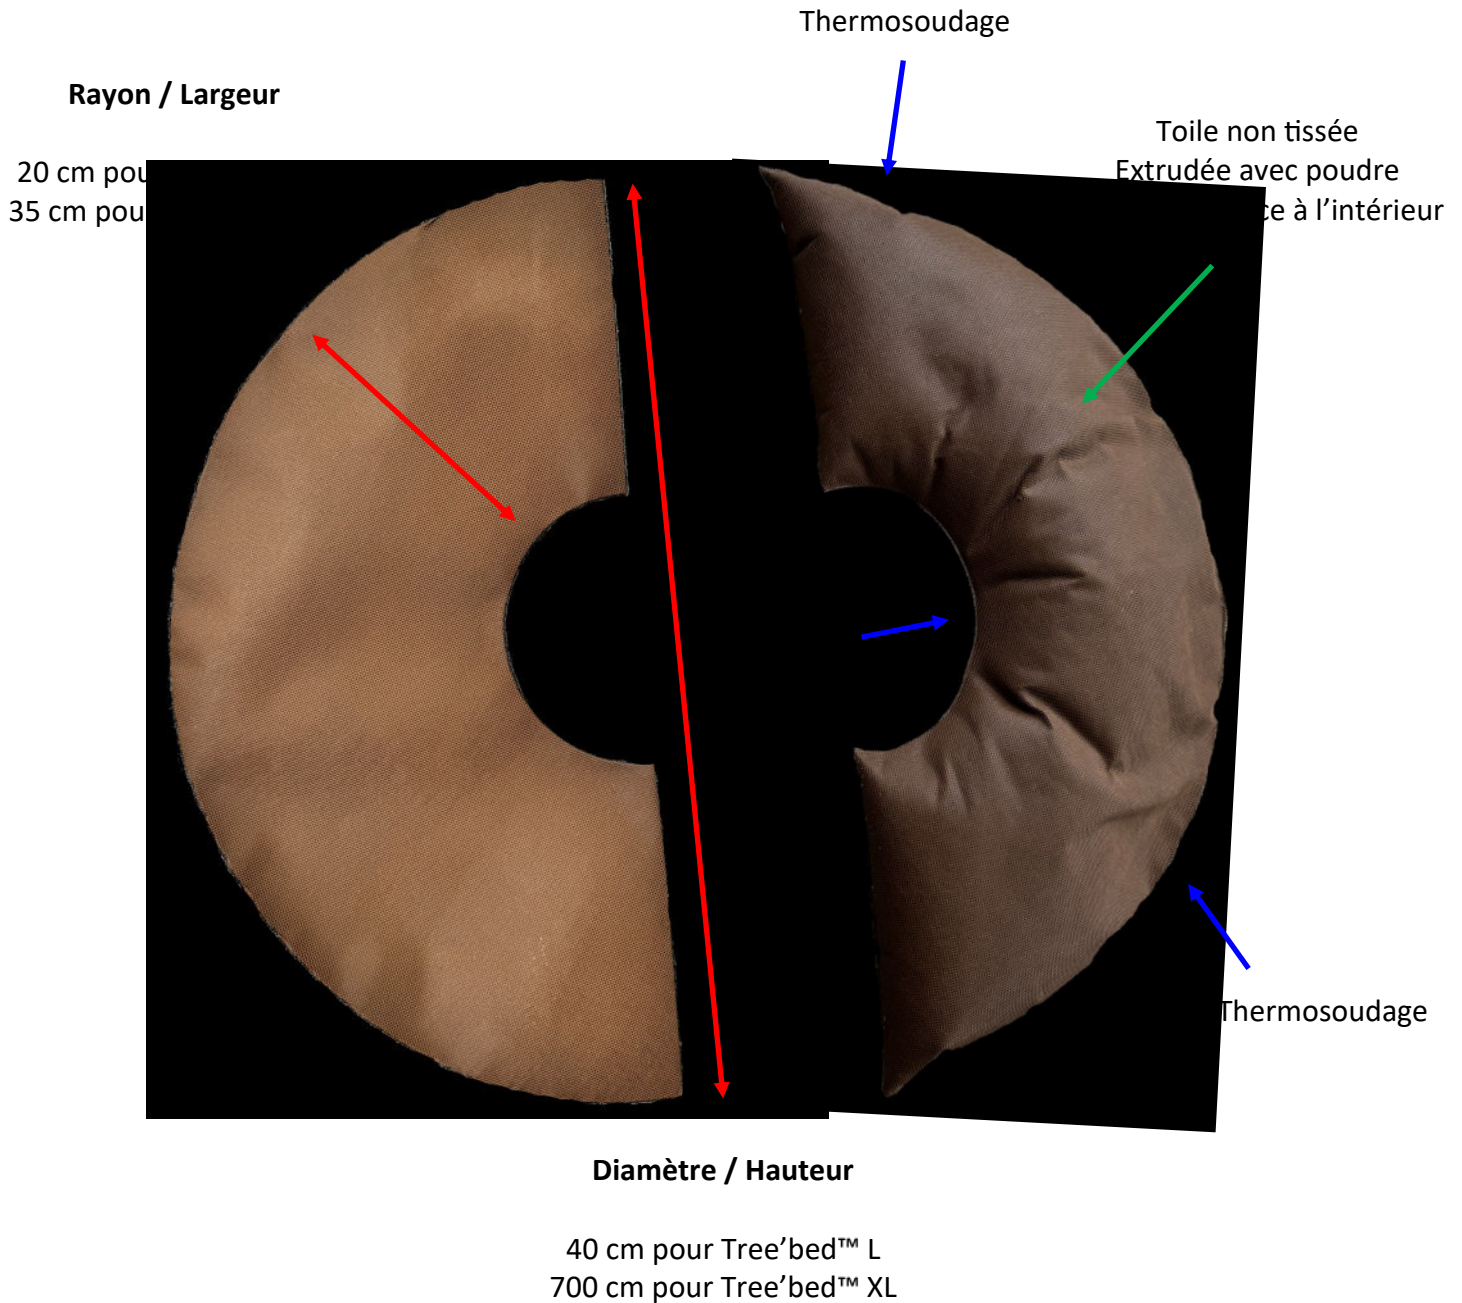

Attention à ne pas détériorer
les soudures circulaires